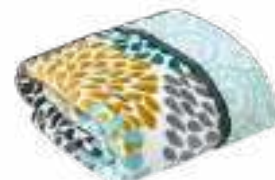

FRAZADA DE COBERTOR NÓRDICO

BANFF
54375 · $309