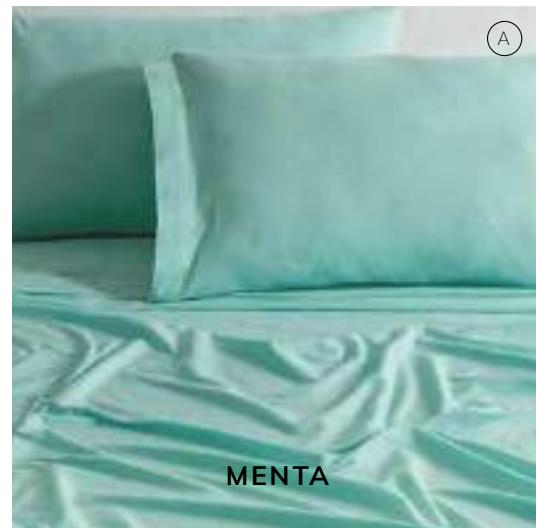

sábanas de Camiseta

ABRIGO Y
FRESCURA
**PARA MEJOR
TEMPERATURA**

BENEFICIOS:
· Textura suave que se adapta a la temperatura corporal.
· Diseños lisos y estampados que complementan tu cama.