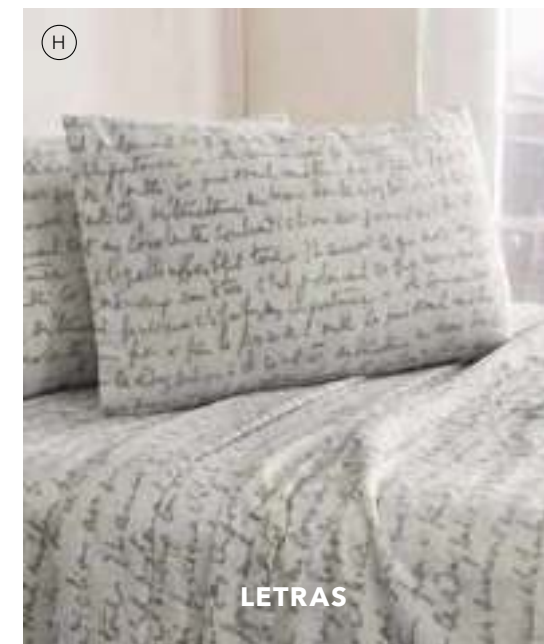

PERLA

LETRAS

**EL JGO. DE SÁBANAS INCLUYE:**

	IND	MAT	QS	KS
Sábana plana	1	1	1	1
Sábana de cajón	1	1	1	1
Funda de almohada	1	2	2	2
A. Pink Velvet	23957	23958	23959	23960
<b>PRECIO</b>	<b>\$719</b>	<b>\$869</b>	<b>\$999</b>	<b>\$1,199</b>
B. Unicornio	24548	24549	-	-
C. Sports	24605	24606	-	-
<b>PRECIO</b>	<b>\$719</b>	<b>\$869</b>	-	-
D. Azul	24209	24210	-	24212
<b>PRECIO</b>	<b>\$669</b>	<b>\$779</b>	-	<b>\$1,119</b>