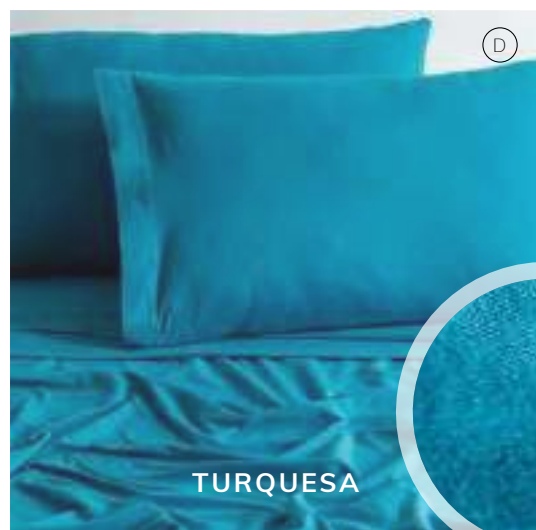

GRIS

TURQUESA

100% algodón

EL JGO. DE SÁBANAS INCLUYE:

	IND	MAT	QS	KS
Sábana plana	1	1	1	1
Sábana de cajón	1	1	1	1
Funda de almohada	1	2	2	2
A. Menta	23732	23733	-	23735
B. Perla	-	22256	-	24256
C. Gris Glacial	23736	23737	23738	23739
	$899	$1,119	$1,249	$1,499
D. Turquesa	-	22931	-	23379
	-	$1,149	-	$1,569

*Composición: 100% algodón.

E. Marbella	24356	24357	24358	24359
	$929	$1,169	$1,299	$1,569

*Composición: 50% algodón, 50% poliéster.

sábanas de Franela

LIGERAS Y
CALIENTITAS

BENEFICIOS:
· Además de ser decorativas son adecuadas para las épocas más frías.