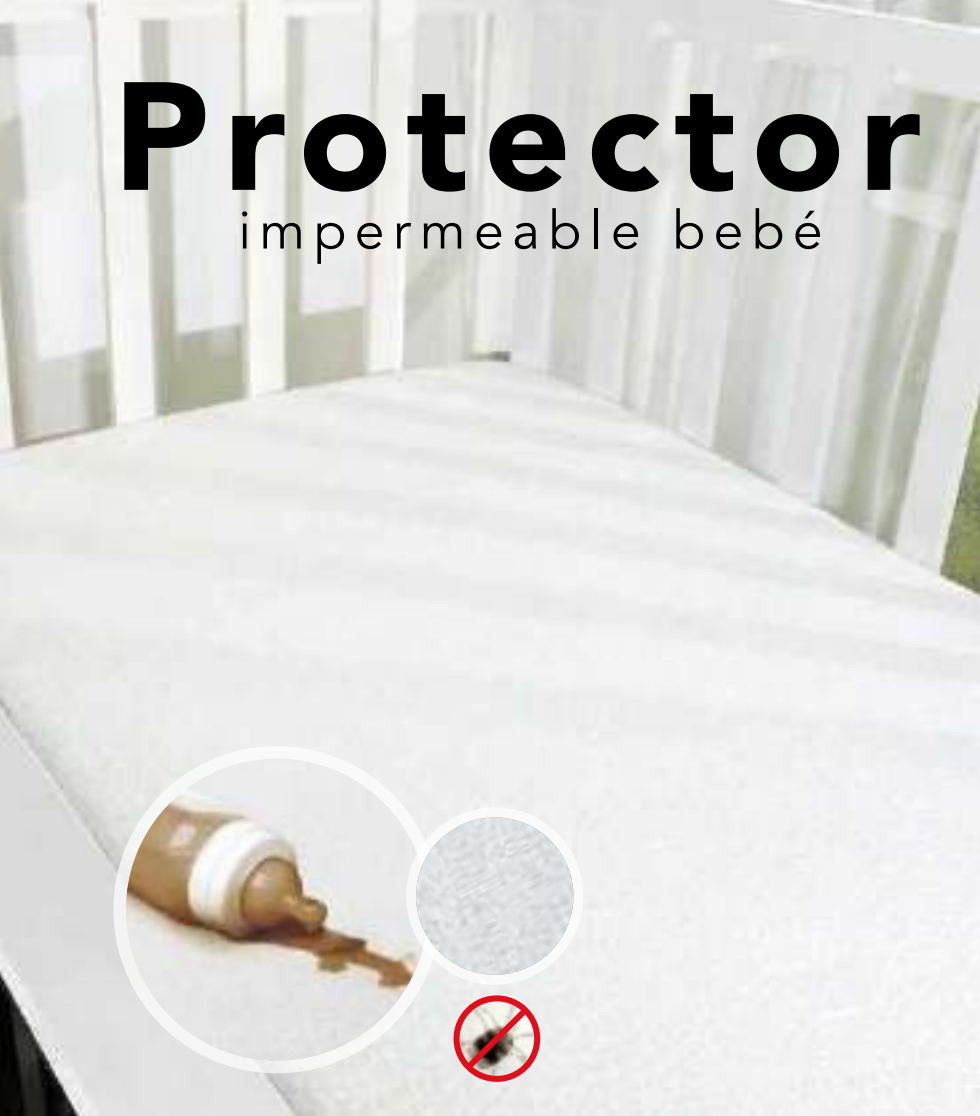

Protector

impermeable bebé

PROTECTOR DE COLCHÓN IMPERMEABLE		
	CUNA	CAMA CUNA CORRAL
Código Protector	36111 1	36112 1
PRECIO	$269	$299

BENEFICIOS:

- Impide la filtración de líquidos a tu colchón, prolongando su vida útil por más tiempo.
- Barrera contra ácaros e hipoalergénica.