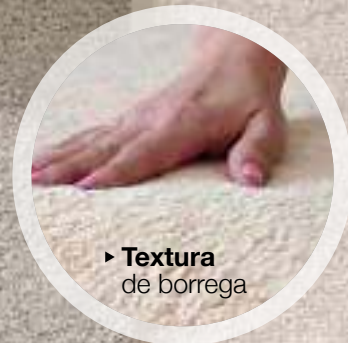

Desde $399
Talla IND.

1. **BENEFICIOS:**
2. Barrera contra ácaros e hipoalergénica.
   - Impide la filtración de líquidos a tu colchón, prolongando su vida útil por más tiempo.

	IND	MAT	KS
Código Protector	36101	36102	36107
PRECIO	$399	$479	$719

*Composición: 70% algodón, 8% poliuretano y 22% poliéster.

1. **BENEFICIOS:**
2. Proporciona un control efectivo contra los ácaros y el polvo.
   - Evita el deterioro, decoloración y degradación de la prenda causada por hongos y bacterias.
   - Controla y evita problemas asmáticos y alérgicos de tus hijos causados por **ácaros y moho**.

	IND	MAT	KS
Código Protector	36081	36082	36084
PRECIO	$519	$629	$819

► Textura de borrega