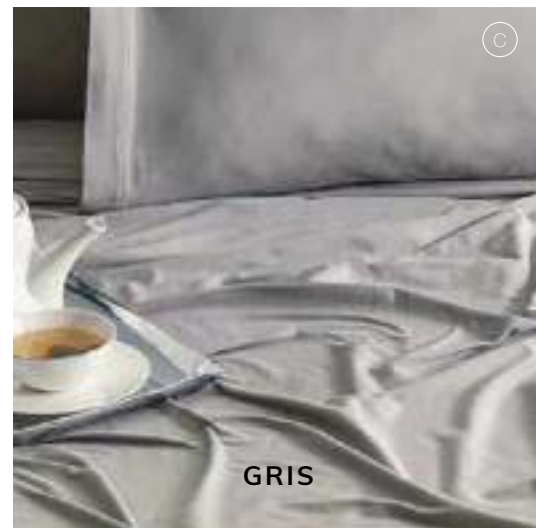

sábanas de Camiseta

ABRIGO Y
FRESCURA
**PARA MEJOR
TEMPERATURA**

BENEFICIOS:
· Textura suave que se adapta a la temperatura corporal.
· Diseños lisos y estampados que complementan tu cama.

100% algodón

EL JGO. DE SÁBANAS INCLUYE:

	IND	MAT	QS	KS
Sábana plana	1	1	1	1
Sábana de cajón	1	1	1	1
Funda de almohada	1	2	2	2
A. Menta	23732	23733	-	23735
B. Perla	-	22256	-	24256
C. Gris Glacial	23736	23737	23738	23739
	$899	$1,119	$1,249	$1,499
D. Turquesa	-	22931	-	23379
	-	$1,149	-	$1,569

*Composición: 100% algodón.

E. Marbella	24356	24357	24358	24359
	$929	$1,169	$1,299	$1,569

*Composición: 50% algodón, 50% poliéster.

sábanas de Franela

LIGERAS Y
CALIENTITAS

BENEFICIOS:
· Además de ser decorativas son adecuadas para las épocas más frías.

EL JGO. DE SÁBANAS INCLUYE:

	IND	MAT	KS
Sábana plana	1	1	1
Sábana de cajón	1	1	1
Funda de almohada	1	2	2
A. Dunas	24088	24089	24090
	$949	$1,199	$1,569
B. Étnico	23923	23924	23926
	$899	$1,099	$1,499
C. Winnipeg	24616	24617	24618
	$899	$1,099	$1,499

*Composición: 90% algodón, 10% poliéster.