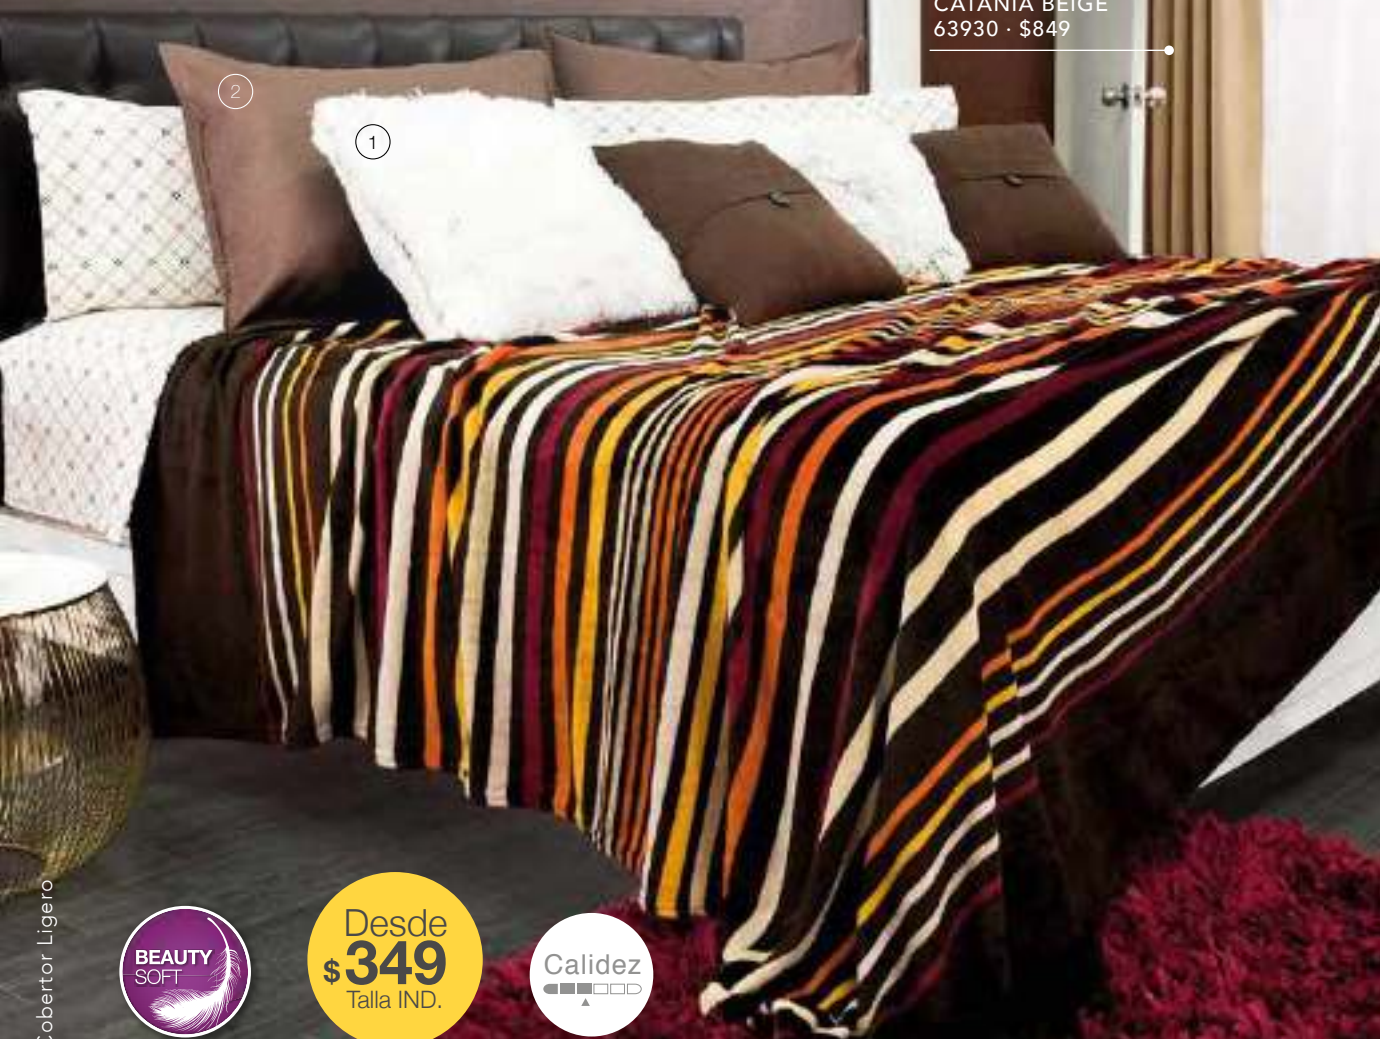

Escocia

cobertor ligero

colores cálidos

CORTINAS BLACKOUT
CATANIA BEIGE
63930 · $849