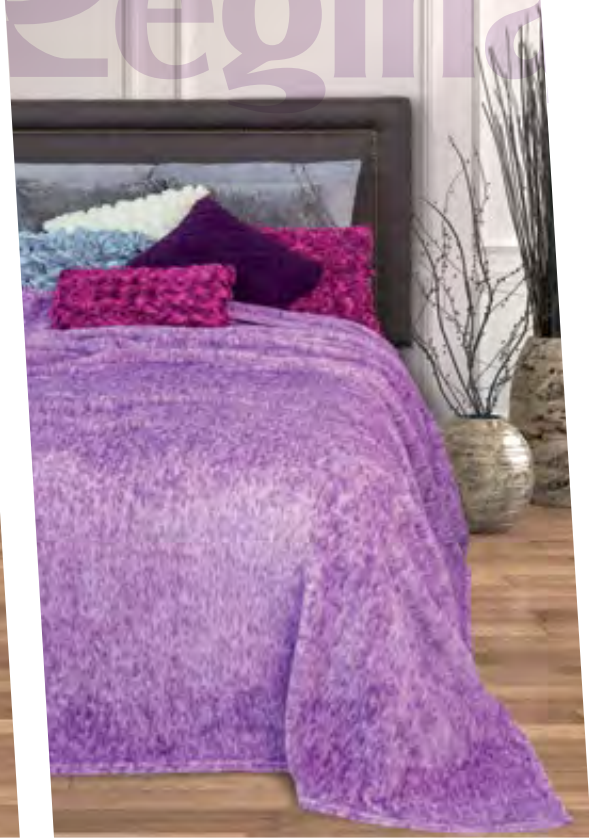

PRUNY

COBERTOR **Regina** 300

MARINA

COBERTOR **Regina** 300