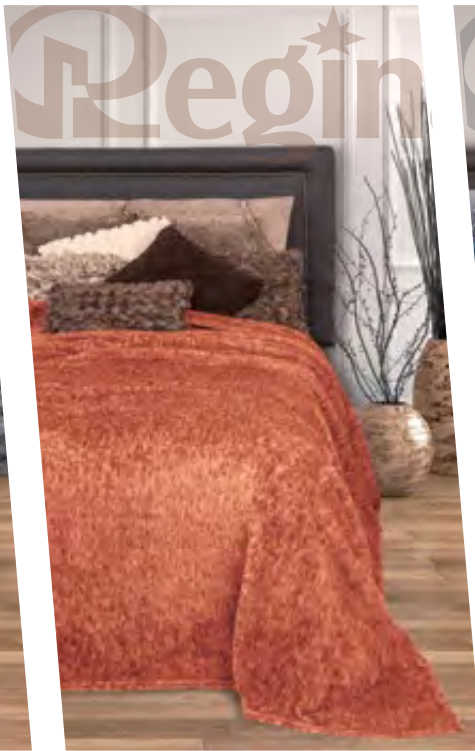

ARCILLA

COBERTOR **Regina** 300