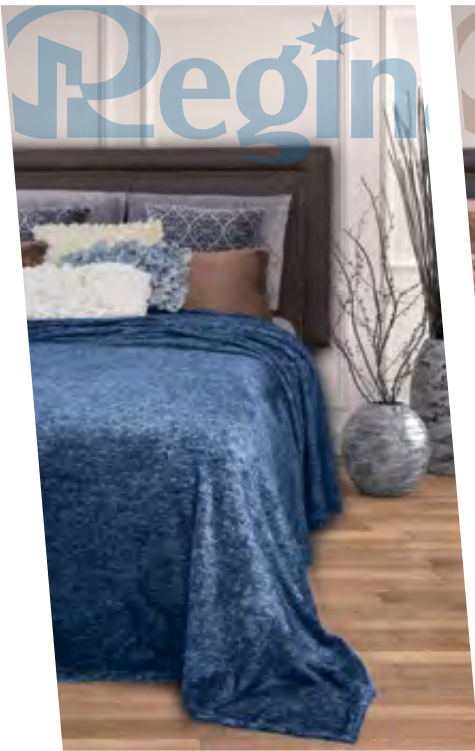

PRUNY

COBERTOR **Regina** 300

MARINA

COBERTOR **Regina** 300